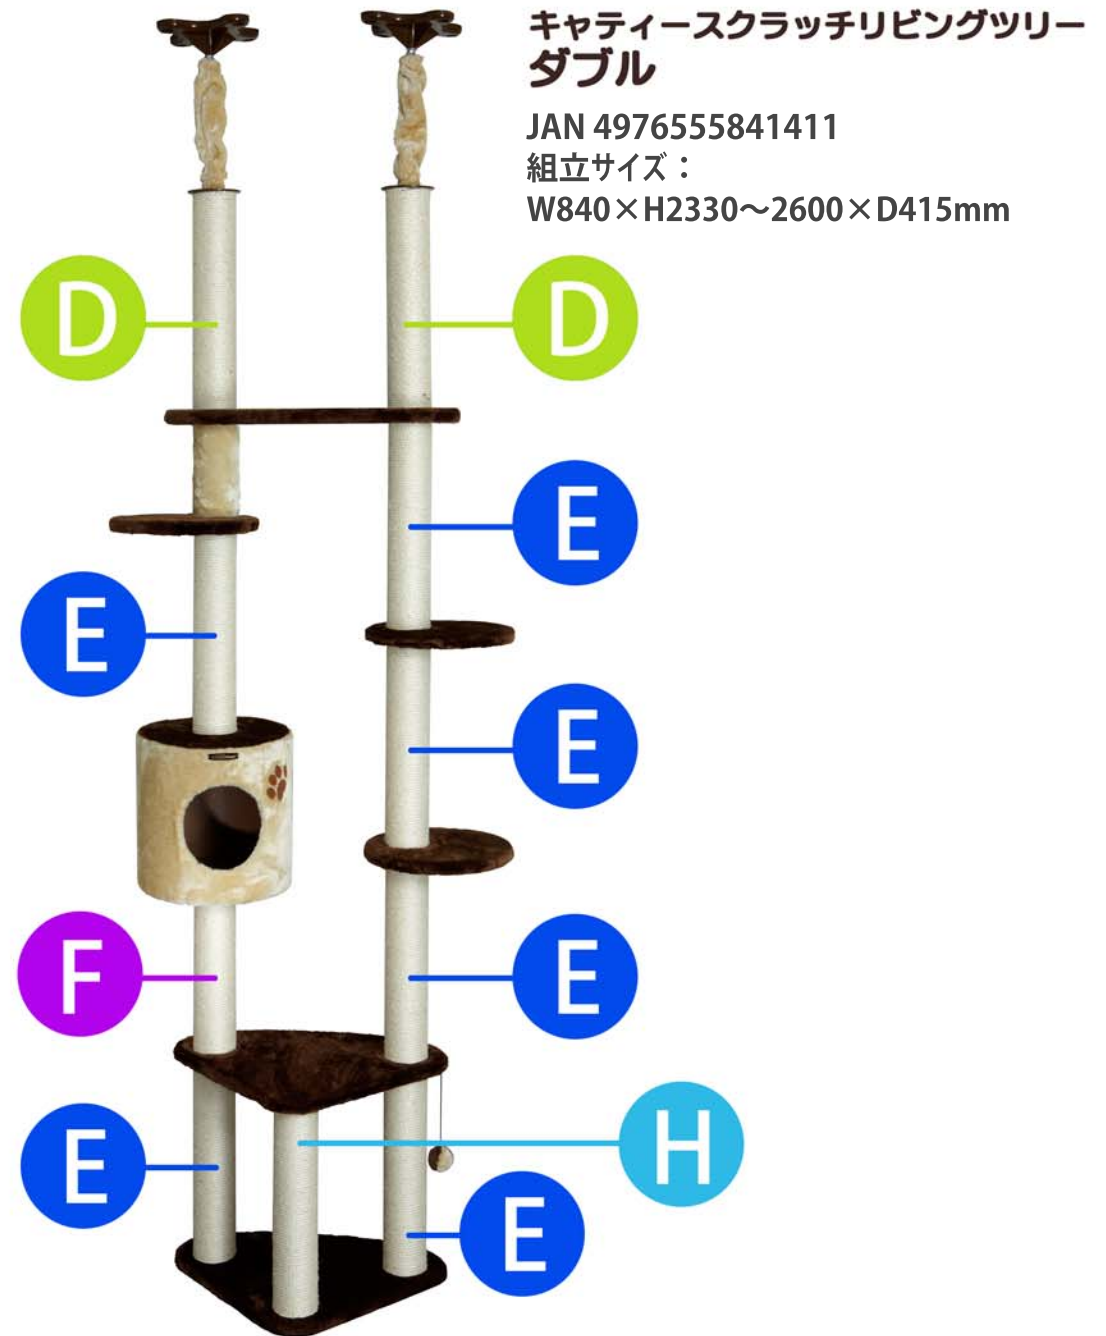

キャティースクラッチリビング  
コンパクトルーム

JAN 4976555841305

組立サイズ：W320×H570×D320mm

キャティースクラッチリビング  
コンパクトハンモック

JAN 4976555841312

組立サイズ：W560×H760×D330mm

キャティースクラッチリビング  
ハンモックタワー

JAN 4976555841329

組立サイズ：W580×H1120×D500mm

キャティースクラッチリビングシリーズ(コンパクトタイプ) / キャティースクラッチリビングツリーシリーズ「替え柱」一覧

キャティースクラッチリビング用  
替え柱 C-300

JAN 4976555841336  
単品サイズ：W85×H315×D85mm

A

キャティースクラッチリビングツリー用  
替え柱 N-425

JAN 4976555841435  
単品サイズ：W92×H425×D92mm

E

キャティースクラッチリビング用  
替え柱 C-350A

JAN 4976555841343  
単品サイズ：W85×H350×D85mm

B

キャティースクラッチリビングツリー用  
替え柱 N-350

JAN 4976555841428  
単品サイズ：W92×H350×D92mm

F

キャティースクラッチリビング用  
替え柱 C-350B

キャティースクラッチリビングツリー用  
替え柱 N-440

JAN 4976555841442  
単品サイズ：W92×H440×D92mm

H