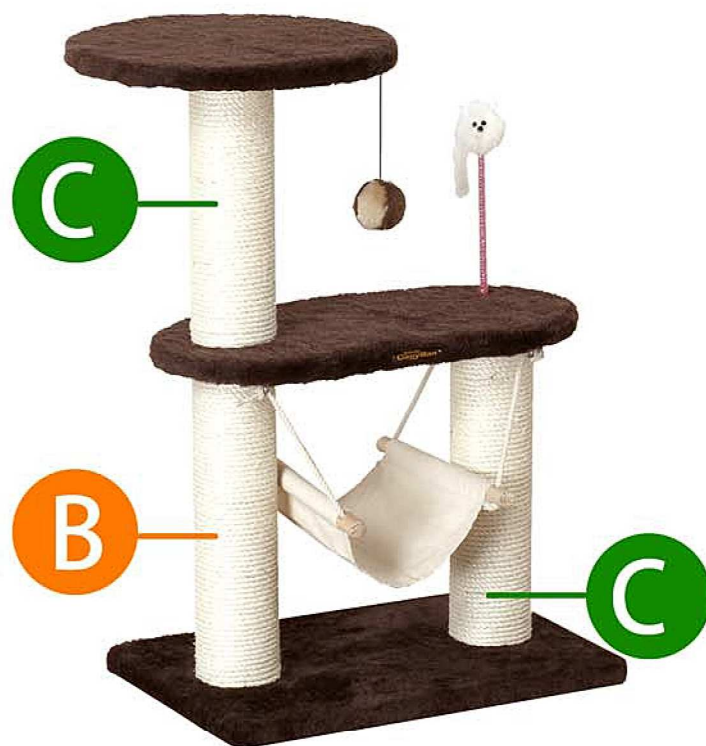

キャティースクラッチリビング
コンパクトルーム

JAN 4976555841305

組立サイズ：W320×H570×D320mm

キャティースクラッチリビング
コンパクトハンモック

JAN 4976555841312

組立サイズ：W560×H760×D330mm

キャティースクラッチリビング
ハンモックタワー

JAN 4976555841329

組立サイズ：W580×H1120×D500mm

キャティースクラッチリビングシリーズ(コンパクトタイプ) / キャティースクラッチリビングツリーシリーズ「替え柱」一覧

キャティースクラッチリビング用
替え柱 C-300

JAN 4976555841336
単品サイズ：W85×H315×D85mm

キャティースクラッチリビングツリー用
替え柱 N-425

JAN 4976555841435
単品サイズ：W92×H425×D92mm

キャティースクラッチリビング用
替え柱 C-350A

JAN 4976555841343
単品サイズ：W85×H350×D85mm

キャティースクラッチリビングツリー用
替え柱 N-350

JAN 4976555841428
単品サイズ：W92×H350×D92mm

キャティースクラッチリビング用
替え柱 C-350B

JAN 4976555841350
単品サイズ：W85×H365×D85mm

キャティースクラッチリビングツリー用
替え柱 N-565