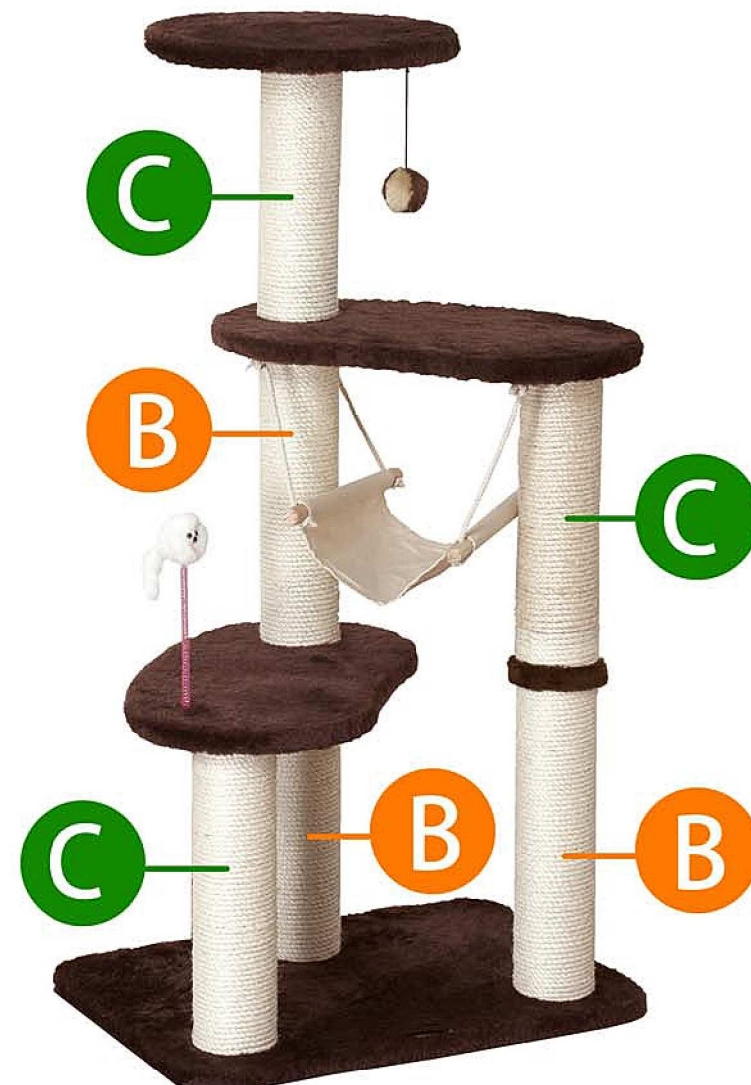

キャティースクラッチリビング
コンパクトルーム

JAN 4976555841305

組立サイズ：W320×H570×D320mm

キャティースクラッチリビング
コンパクトハンモック

JAN 4976555841312

組立サイズ：W560×H760×D330mm

キャティースクラッチリビング
ハンモックタワー

JAN 4976555841329

組立サイズ：W580×H1120×D500mm

キャティースクラッチリビングシリーズ(コンパクトタイプ) / キャティースクラッチリビングツリーシリーズ「替え柱」一覧

キャティースクラッチリビング用
替え柱 C-300

JAN 4976555841336
単品サイズ：W85×H315×D85mm

キャティースクラッチリビングツリー用
替え柱 N-425

JAN 4976555841435
単品サイズ：W92×H425×D92mm

キャティースクラッチリビング用
替え柱 C-350A

JAN 4976555841343
単品サイズ：W85×H350×D85mm

キャティースクラッチリビングツリー用
替え柱 N-350

JAN 4976555841428
単品サイズ：W92×H350×D92mm

キャティースクラッチリビング用
替え柱 C-350B

JAN 4976555841350
単品サイズ：W85×H365×D85mm

キャティースクラッチリビングツリー用
替え柱 N-565