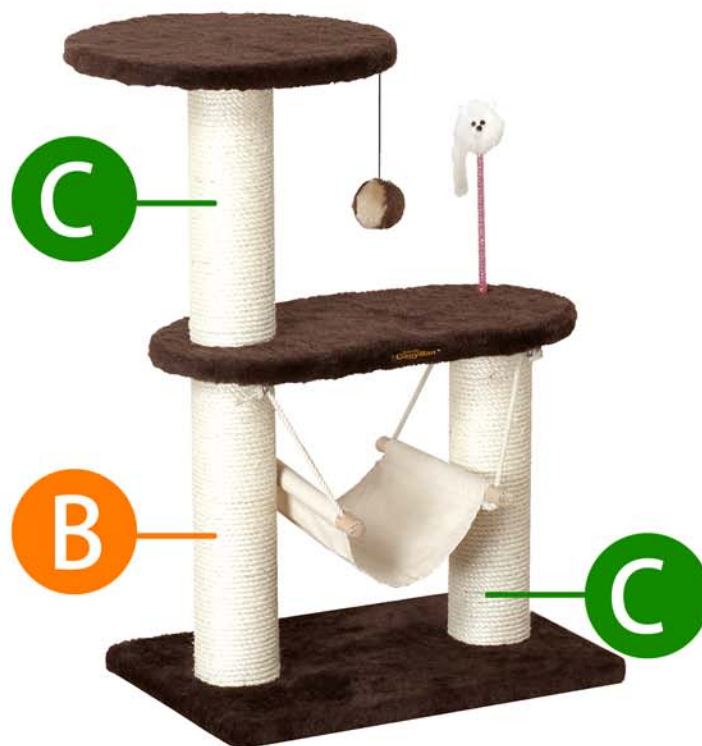

キャティースクラッチリビング  
コンパクトルーム

JAN 4976555841305

組立サイズ：W320×H570×D320mm

キャティースクラッチリビング  
コンパクトハンモック

JAN 4976555841312

組立サイズ：W560×H760×D330mm

キャティースクラッチリビング  
ハンモックタワー

JAN 4976555841329

組立サイズ：W580×H1120×D500mm

キャティースクラッチリビングシリーズ(コンパクトタイプ) / キャティースクラッチリビングツリーシリーズ「替え柱」一覧

キャティースクラッチリビング用  
替え柱 C-300

JAN 4976555841336  
単品サイズ：W85×H315×D85mm

A

キャティースクラッチリビングツリー用  
替え柱 N-425

JAN 4976555841435  
単品サイズ：W92×H425×D92mm

E

キャティースクラッチリビング用  
替え柱 C-350A

JAN 4976555841343  
単品サイズ：W85×H350×D85mm

B

キャティースクラッチリビングツリー用  
替え柱 N-350

JAN 4976555841428  
単品サイズ：W92×H350×D92mm

F

キャティースクラッチリビング用  
替え柱 C-350B

キャティースクラッチリビングツリー用  
替え柱 N-440

JAN 4976555841442  
単品サイズ：W92×H440×D92mm

H