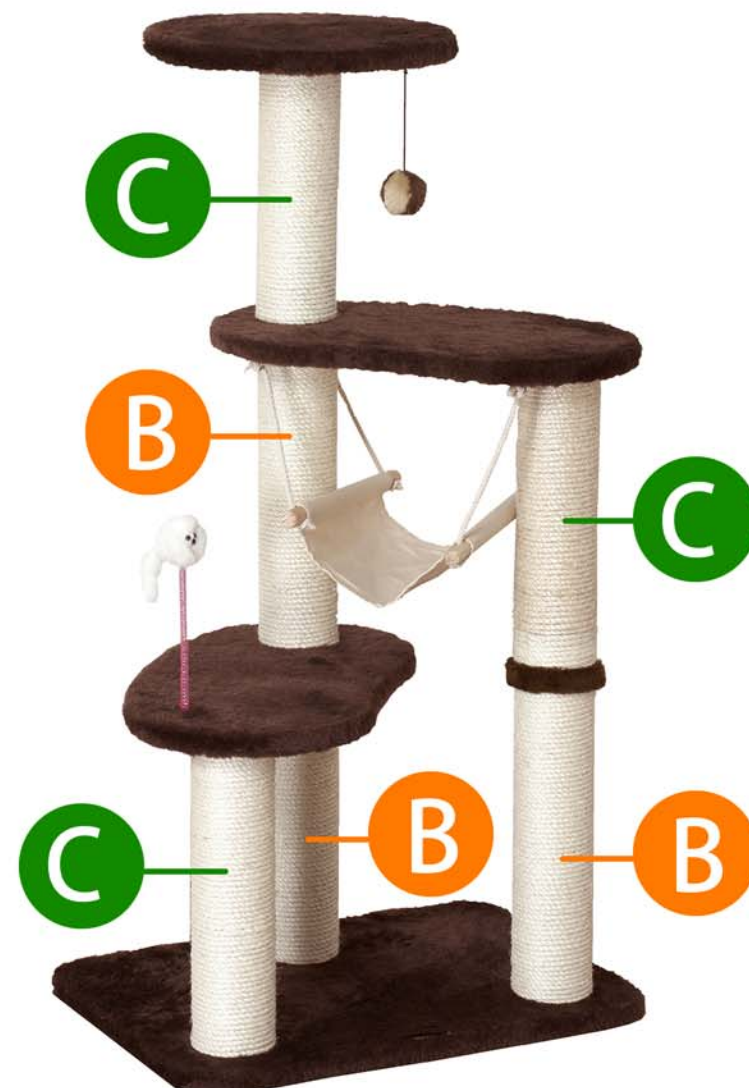

キャティースクラッチリビング  
コンパクトルーム

JAN 4976555841305

組立サイズ：W320×H570×D320mm

キャティースクラッチリビング  
コンパクトハンモック

JAN 4976555841312

組立サイズ：W560×H760×D330mm

キャティースクラッチリビング  
ハンモックタワー

JAN 4976555841329

組立サイズ：W580×H1120×D500mm

キャティースクラッチリビングシリーズ(コンパクトタイプ) / キャティースクラッチリビングツリーシリーズ「替え柱」一覧

キャティースクラッチリビング用  
替え柱 C-300

JAN 4976555841336  
単品サイズ：W85×H315×D85mm

A

キャティースクラッチリビングツリー用  
替え柱 N-425

JAN 4976555841435  
単品サイズ：W92×H425×D92mm

E

キャティースクラッチリビング用  
替え柱 C-350A

JAN 4976555841343  
単品サイズ：W85×H350×D85mm

B

キャティースクラッチリビングツリー用  
替え柱 N-350

JAN 4976555841428  
単品サイズ：W92×H350×D92mm

F

キャティースクラッチリビング用  
替え柱 C-350B

キャティースクラッチリビングツリー用  
替え柱 N-440

JAN 4976555841442  
単品サイズ：W92×H440×D92mm

H