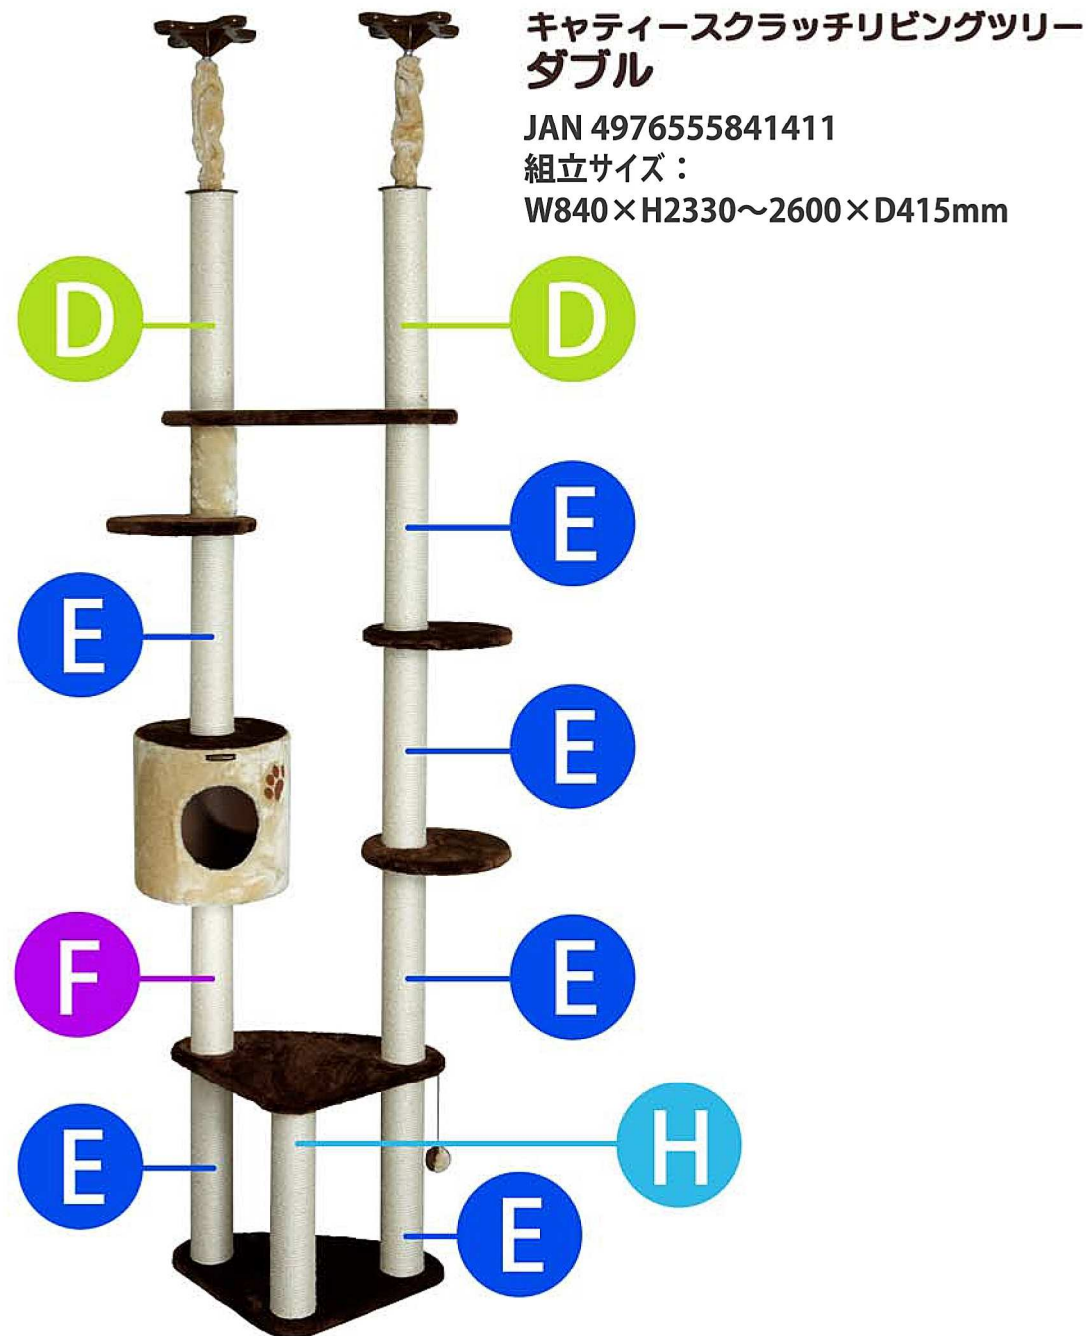

キャティースクラッチリビング
コンパクトルーム

JAN 4976555841305

組立サイズ：W320×H570×D320mm

キャティースクラッチリビング
コンパクトハンモック

JAN 4976555841312

組立サイズ：W560×H760×D330mm

キャティースクラッチリビング
ハンモックタワー

JAN 4976555841329

組立サイズ：W580×H1120×D500mm

キャティースクラッチリビングシリーズ(コンパクトタイプ) / キャティースクラッチリビングツリーシリーズ「替え柱」一覧

キャティースクラッチリビング用
替え柱 C-300

JAN 4976555841336
単品サイズ：W85×H315×D85mm

キャティースクラッチリビングツリー用
替え柱 N-425

JAN 4976555841435
単品サイズ：W92×H425×D92mm

キャティースクラッチリビング用
替え柱 C-350A

JAN 4976555841343
単品サイズ：W85×H350×D85mm

キャティースクラッチリビングツリー用
替え柱 N-350

JAN 4976555841428
単品サイズ：W92×H350×D92mm

キャティースクラッチリビング用
替え柱 C-350B

JAN 4976555841350
単品サイズ：W85×H365×D85mm

キャティースクラッチリビングツリー用
替え柱 N-565

JAN 4976555841466
単品サイズ：W92×H565×D92mm

キャティースクラッチリビングツリー用
替え柱 N-450

JAN 4976555841459
単品サイズ：W110×H400×D110mm

キャティースクラッチリビングツリー用
替え柱 N-440

JAN 4976555841442
単品サイズ：W92×H440×D92mm