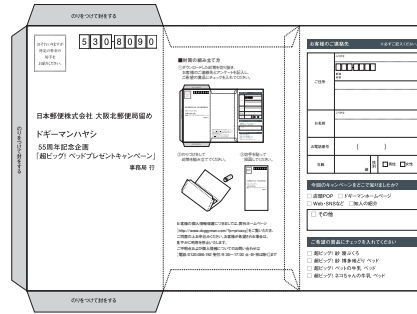

のりをつけて封をする

おそれいますが
所定の料金の
切手を
お貼りください。

5 3 0 8 0 9 0

日本郵便株式会社 大阪北郵便局留め

ドギーマンハヤシ

55周年記念企画

「超ビッグ! ベッドプレゼントキャンペーン」

事務局 行

のりをつけて封をする

■封筒の組み立て方

- ①ダウンロードした封筒を切り抜き、お客様のご連絡先とアンケートを記入し、ご希望の賞品にチェックを入れてください。

- ②のりづけをして封筒を組み立ててください。

- ③切手を貼って投函してください。

お客様の個人情報保護につきましては、弊社ホームページ
[<http://www.doggyman.com/?p=privacy>]をご覧ください、
ご同意の上お申込みください。お客様が希望される場合は、
速やかに利用を停止いたします。
ご不明点および個人情報についてのお問い合わせは
[電話/0120-086-192 受付/9:00~17:00 土・日・祝は除く]まで